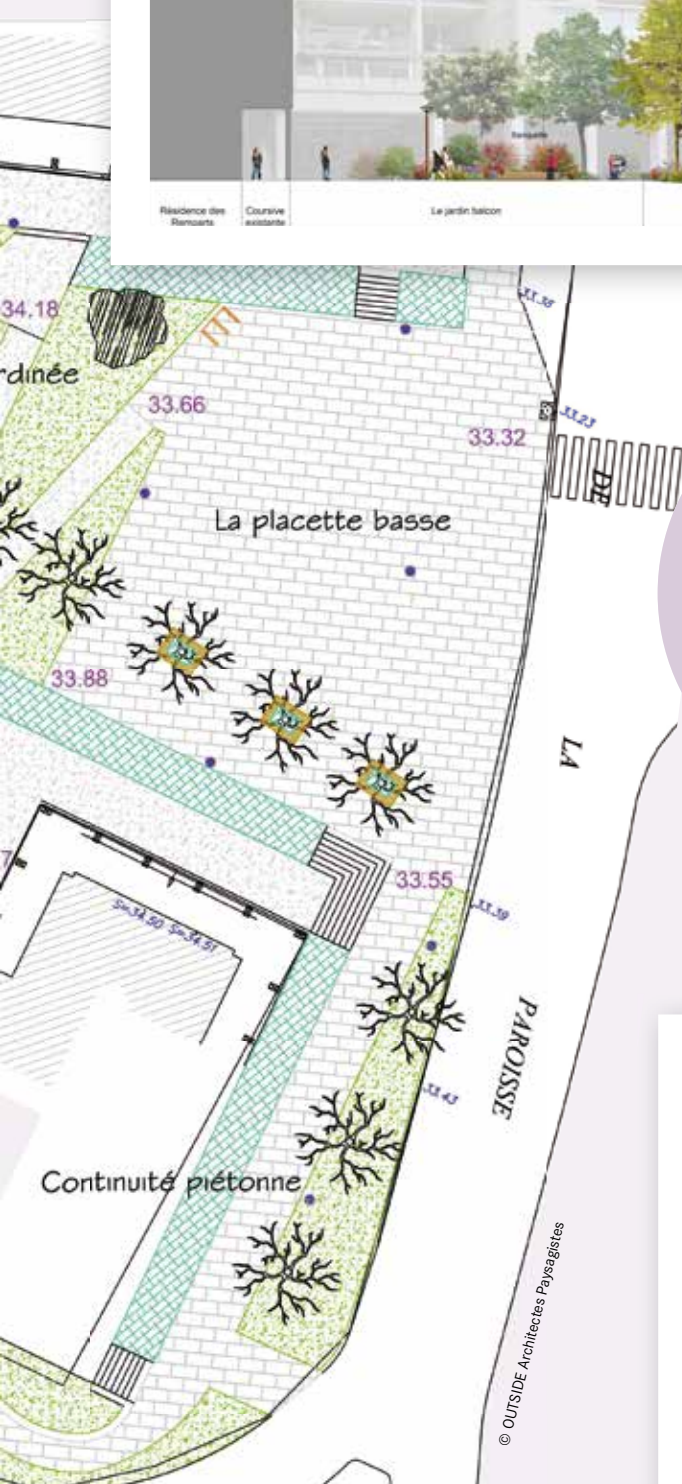

Le projet

Le niveau de la place sera remonté au niveau actuel des coursives qui l'entourent afin de permettre une accessibilité la plus large possible.

Les travaux de démolition et de terrassement s'effectueront pendant la période estivale afin de limiter les nuisances possibles.

Une future place partagée en trois espaces

- **Un jardin haut**, faisant terrasse avec des assises conviviales et des arbustes à fleurs,
- **Une rampe bordée de plantation** de vivaces colorées et graminées souples,
- **Une place basse** qui permettra de proposer, aux beaux jours de mai à octobre, **un marché de producteurs locaux**.

Les plus

Un itinéraire accessible sur la périphérie et par la rampe depuis l'avenue du Maréchal Foch et la rue de la Paroisse.

Des arbres, arbustes et plantes vivaces plantés dès l'automne.

Durée des travaux : de juillet à fin 2016.
Les commerçants resteront ouverts.

Le projet en chiffres

Travaux : 6 mois
Montant : 800 000 €
Superficie : 2 242 m²

→ suivi des travaux dans les prochains Chatou Magazine