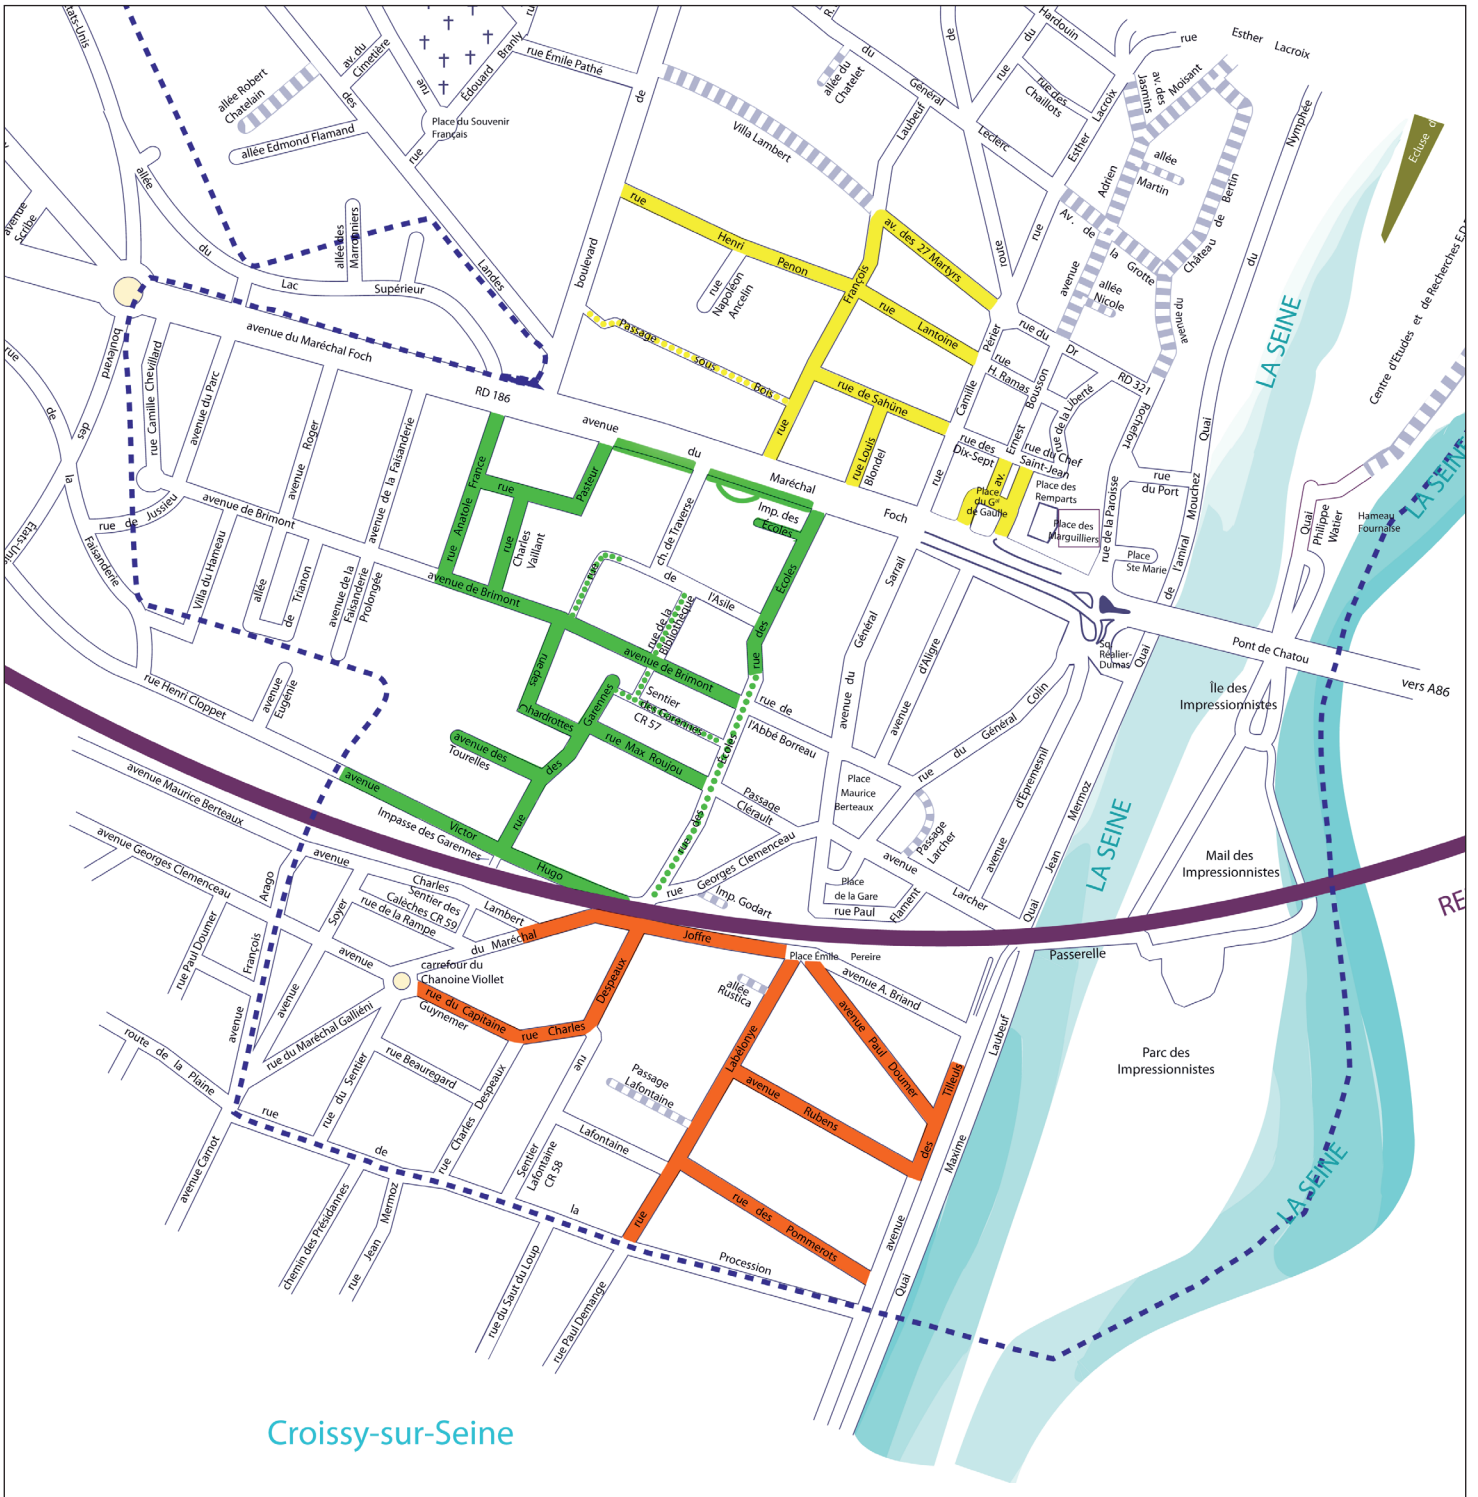

Rues à stationnement à durée limitée (zone bleue) avec carte « riverains »

- Secteur 1
- Secteur 2
- Secteur 3

Voies incluses au périmètre d'attribution de la carte « riverains »

- Secteur 1
- Secteur 2
- Secteur 3

Croissy-sur-Seine