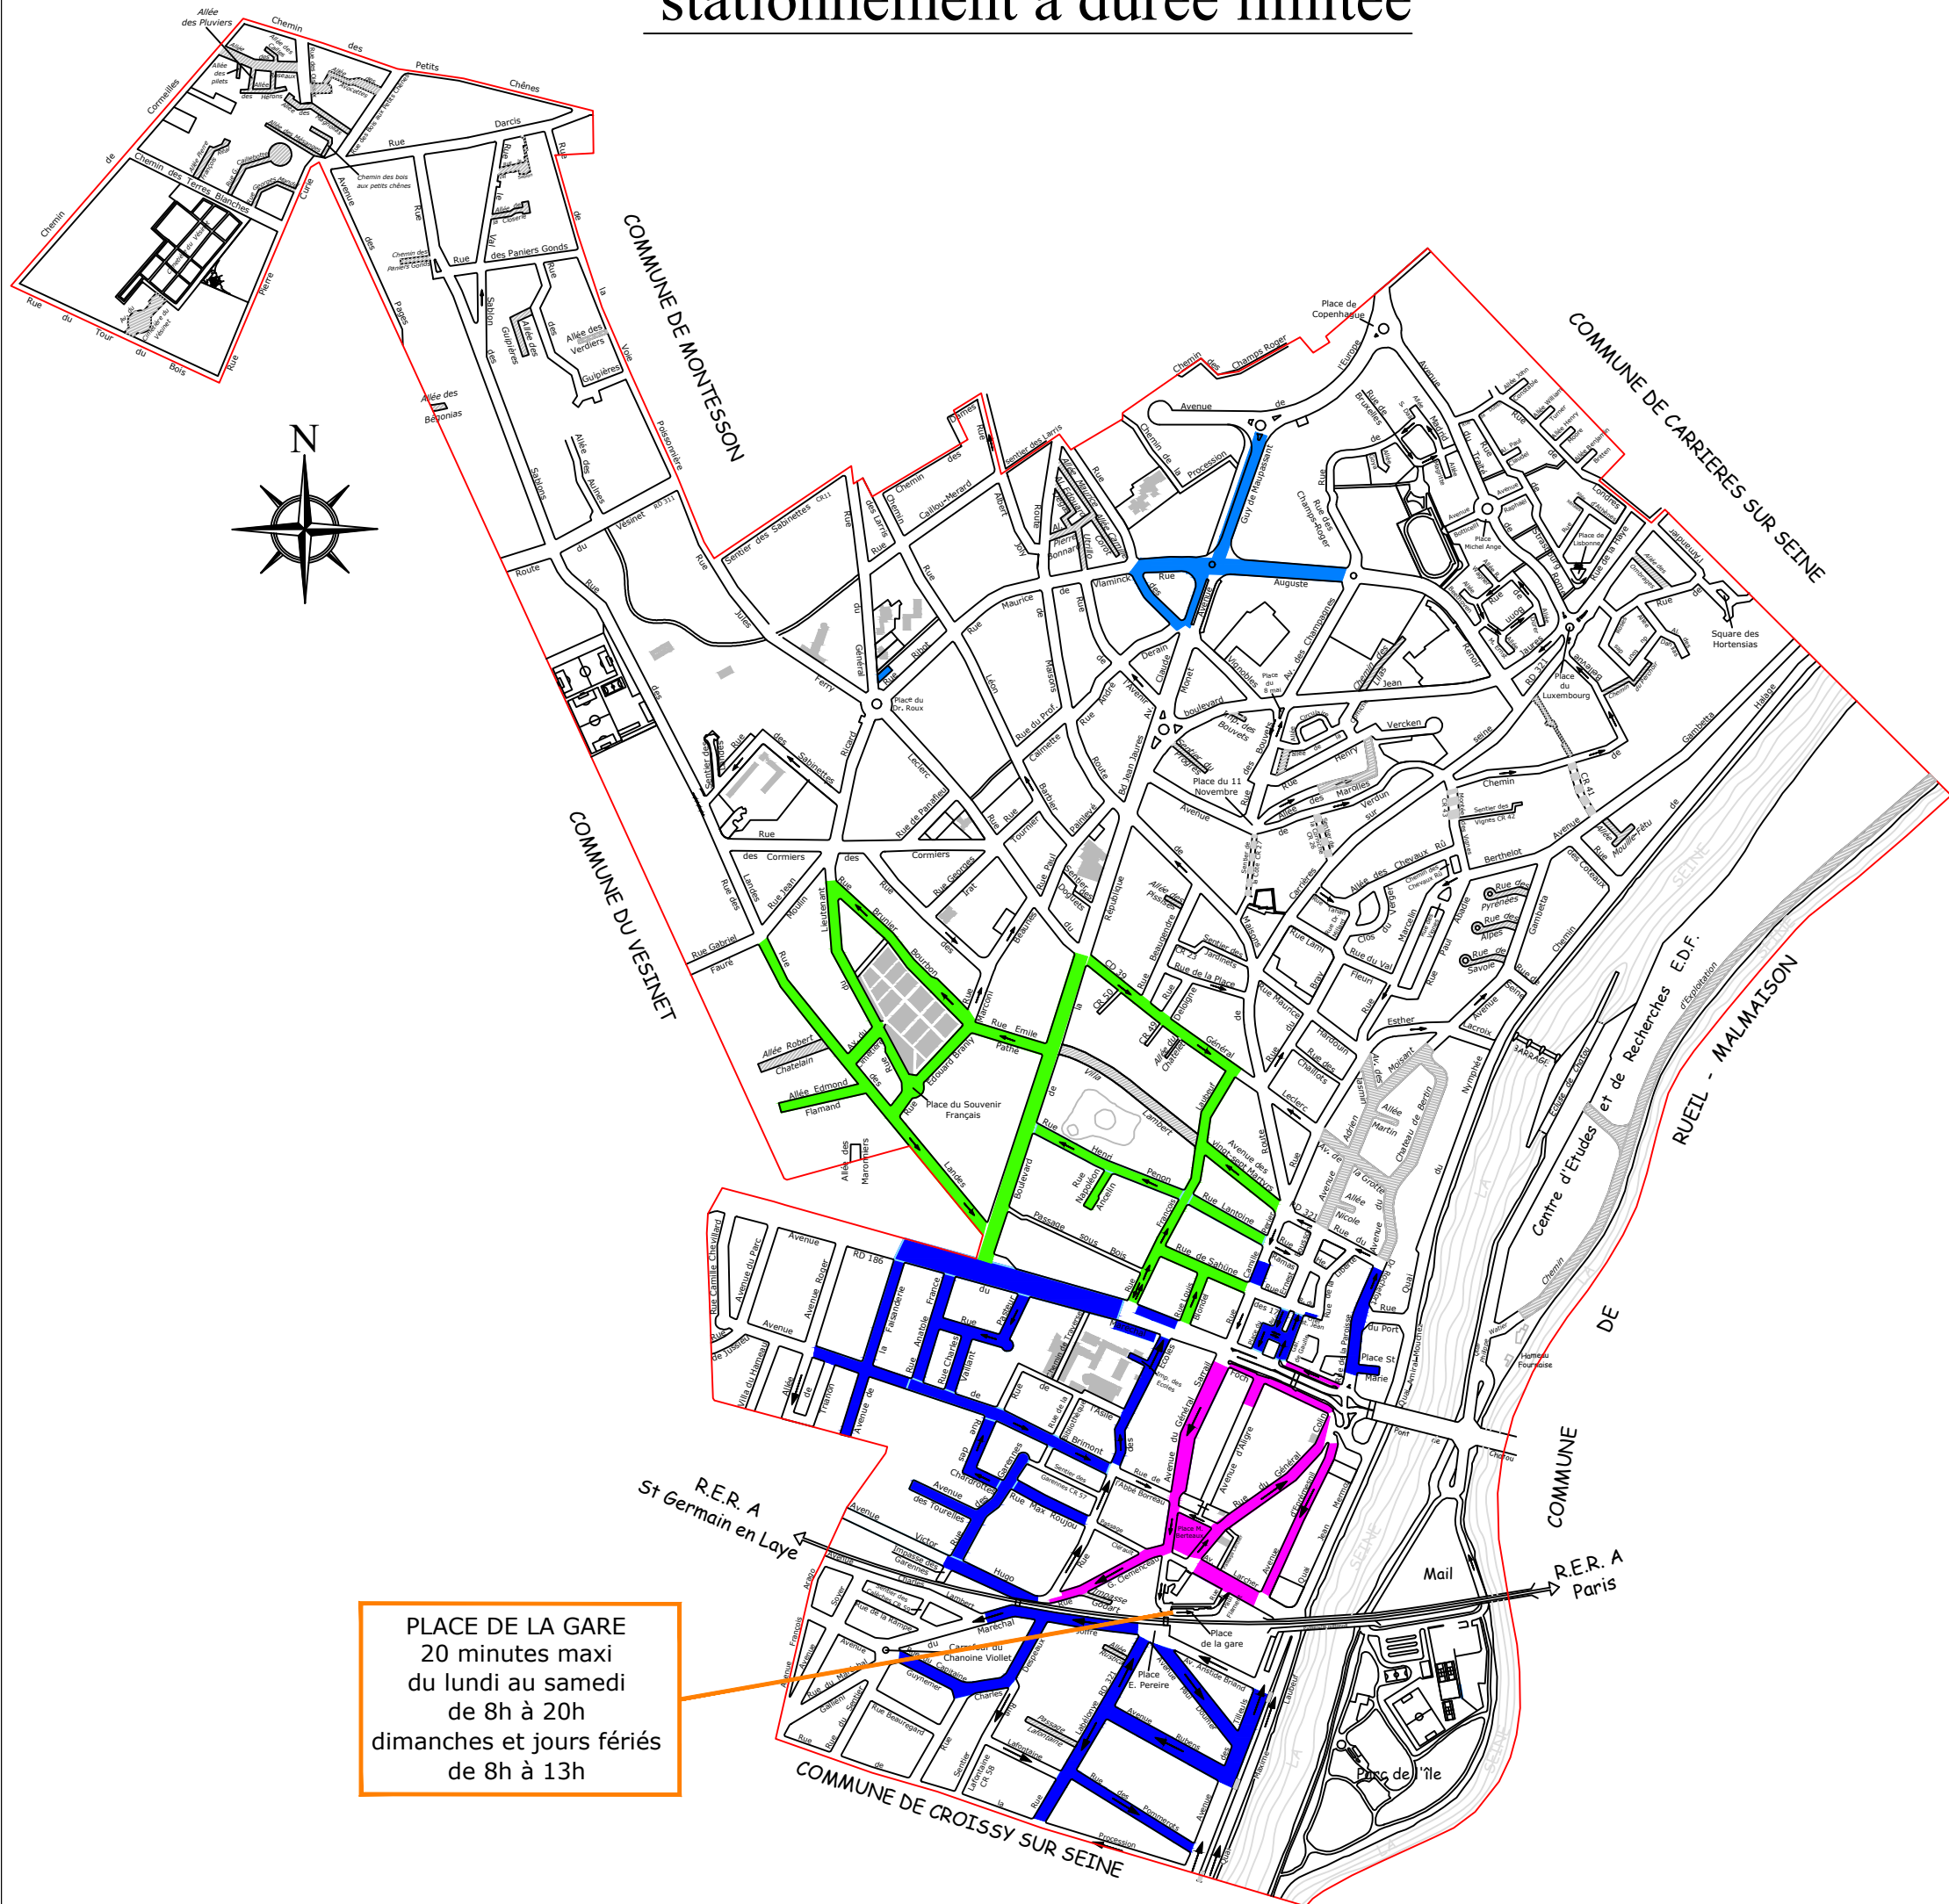

# stationnement à durée limitée

PLACE DE LA GARE  
 20 minutes maxi  
 du lundi au samedi  
 de 8h à 20h  
 dimanches et jours fériés  
 de 8h à 13h

█ stationnement payant

█ stationnement durée limitée "Renoir-Maupassant"

maxi 1h30  
 du lundi au samedi  
 de 8h30 à 18h30  
 dimanche et jour férié  
 de 8h30 à 13h

█ stationnement durée limitée "Zone bleue"

maxi 1h30  
 du lundi au vendredi  
 de 8h30 à 18h30

█ stationnement durée limitée "Zone verte"

maxi 4h00  
 du lundi au vendredi  
 de 8h30 à 18h30