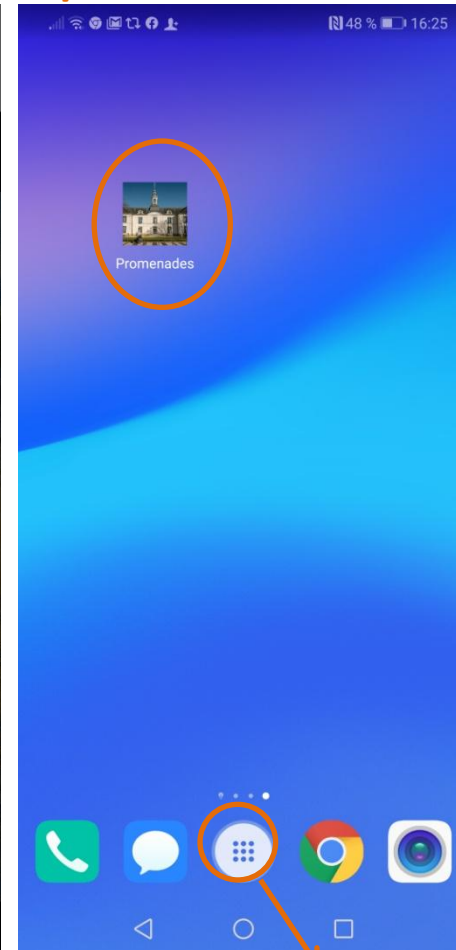

3/ une fenêtre s'ouvre pour vous demander la confirmation d'ajouter cette application sur votre écran d'accueil.

4/ l'icône *Promenades* apparaîtra soit directement sur votre bureau (écran d'accueil) soit dans la liste de vos applications

1/

2/

3/

4/

➤ Si vous avez un appareil sous iOS (iphone, ipad...), vous pouvez consulter les parcours via le site mobile :

<https://promenades.chatou.fr/>

1/ en cliquant sur l'icône *transférer* (en bas de votre écran)

2/ en cliquant sur l'icône *Sur l'écran d'accueil*

3/ l'icône *Promenades* apparaîtra directement sur votre bureau (écran d'accueil)

1/

2/

3/