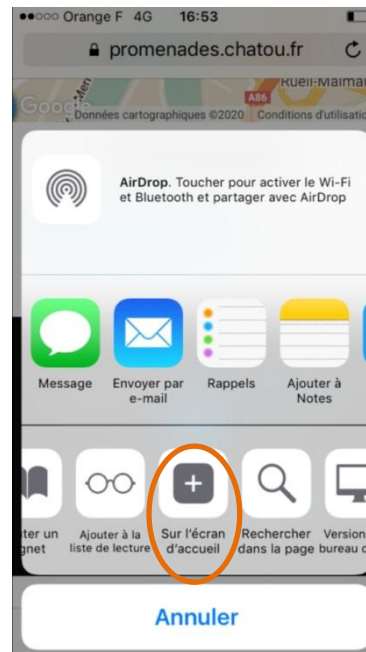

➤ Si vous avez un **smartphone sous android**, vous pouvez télécharger l'application depuis le site internet

<https://promenades.chatou.fr/>,

1/ en allant dans le menu

2/ en cliquant sur TELECHARGER L'APP

3/ une fenêtre s'ouvre pour vous demander la confirmation d'ajouter cette application sur votre écran d'accueil.

4/ l'icône *Promenades* apparaîtra soit directement sur votre bureau (écran d'accueil) soit dans la liste de vos applications

1/

2/

3/

4/

➤ Si vous avez un appareil sous iOS (iphone, ipad...), vous pouvez consulter les parcours via le site mobile :

<https://promenades.chatou.fr/>

1/ en cliquant sur l'icône *transférer* (en bas de votre écran)

2/ en cliquant sur l'icône *Sur l'écran d'accueil*

3/ l'icône *Promenades* apparaîtra directement sur votre bureau (écran d'accueil)

1/

2/

3/